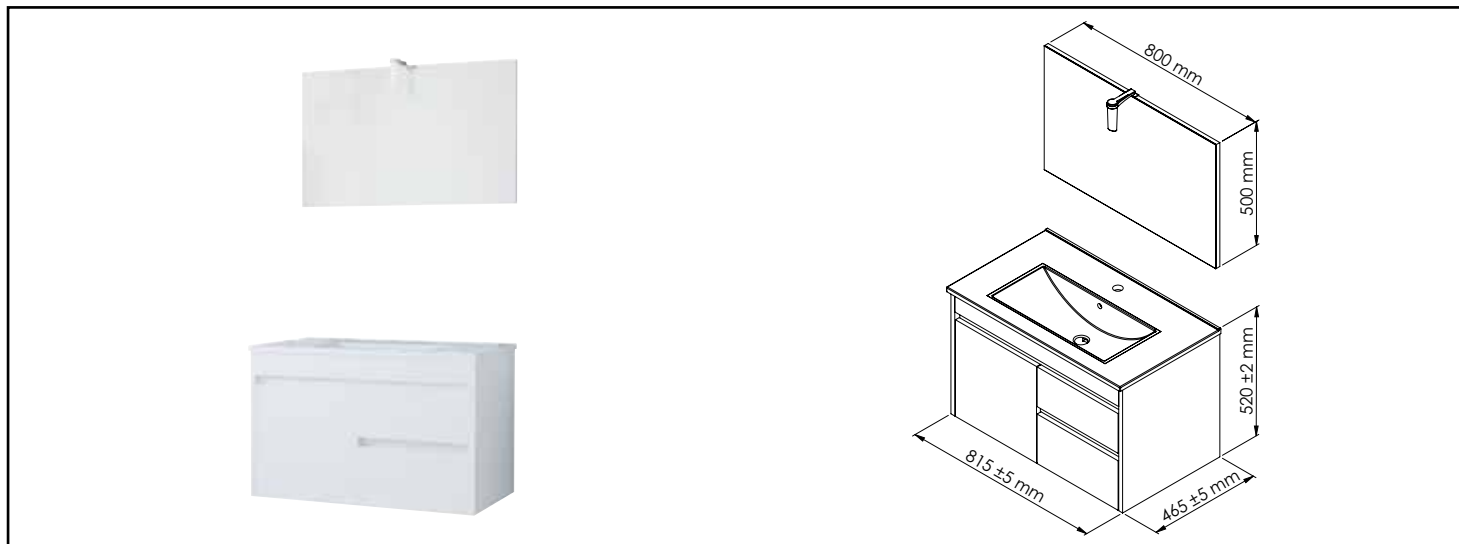

Référence : **401511511**

MEUBLE SUSP. LUMPUR 2 AVEC MIROIR SUSP ET SPOT LED - LARG. 80CM - LAQUÉ BLANC

CARACTÉRISTIQUES

Meuble à suspendre finition laquée blanc, avec simple vasque intégrée avec trop plein
 Dimensions : Largeur : 81,5cm x Profondeur : 46,5cm x Hauteur : 52cm
 Corps de meuble avec vide sanitaire (8cm) et siphon gain de place
 Plan céramique blanc extra-plat, épaisseur : 18mm
 Dimension de la cuve : 450x255x120mm
 Structure du caisson en panneaux de particules mélaminé, épaisseur : 16mm
 1 tiroir en panneaux de particules avec poignée prise de main et fermeture amortie Hettich
 2 portes en panneau de particules avec poignée prise de main et fermeture amortie
 1 miroir simple suspendu avec spot LED classe 2 IP44
 Accessoires en options : pieds (hauteur : 40cm, recoupable)
 Livré pré-monté, sans robinetterie, sans visserie de fixation murale
 Fabrication européenne
 Norme FSC
 Ecotaxe en sus

PRESCRIPTION DE POSE

Ce meuble est convertible en version sol grâce à un jeu de pieds (disponible en option) d'une hauteur de 40cm et recoupables pour répondre à toutes les configurations d'aménagement.
 • Livré pré-monté et vidage gain de place fourni (sans robinetterie, sans visserie de fixation murale)
 • De conception française et de fabrication européenne